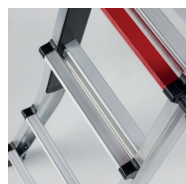

Echelons déportés